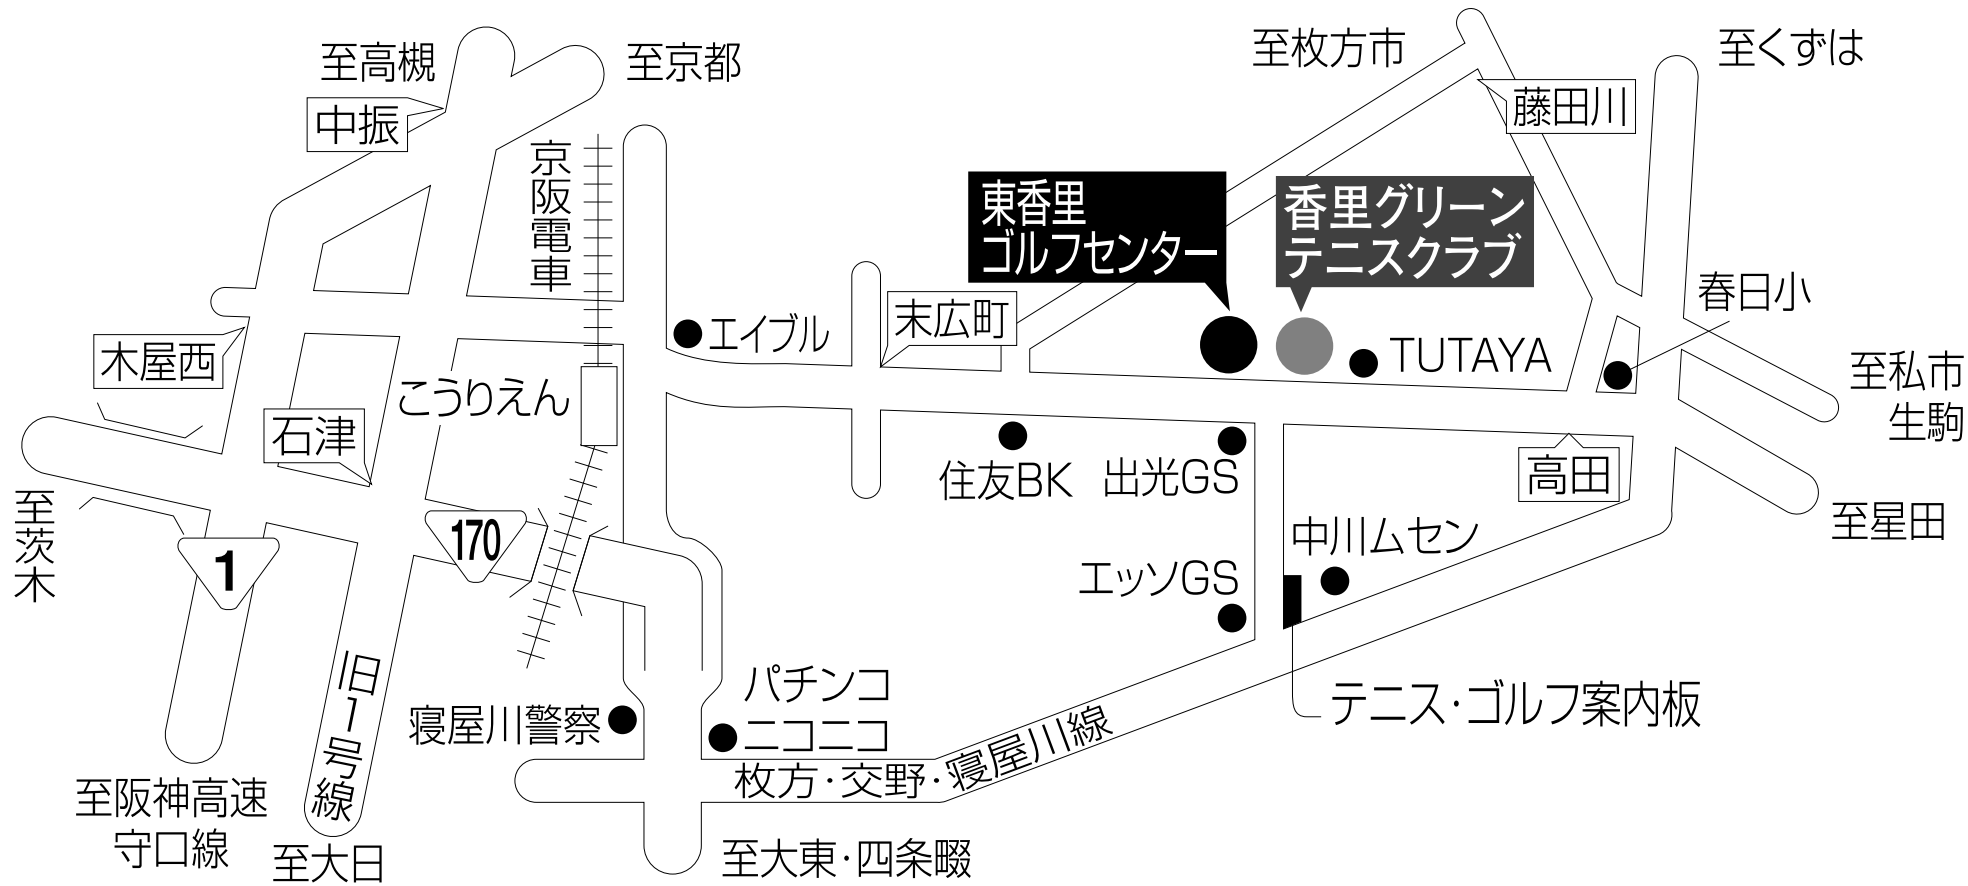

◆ご案内◆

●京阪「香里園」駅下車、京阪バス「香里旭ヶ丘」バス停前。